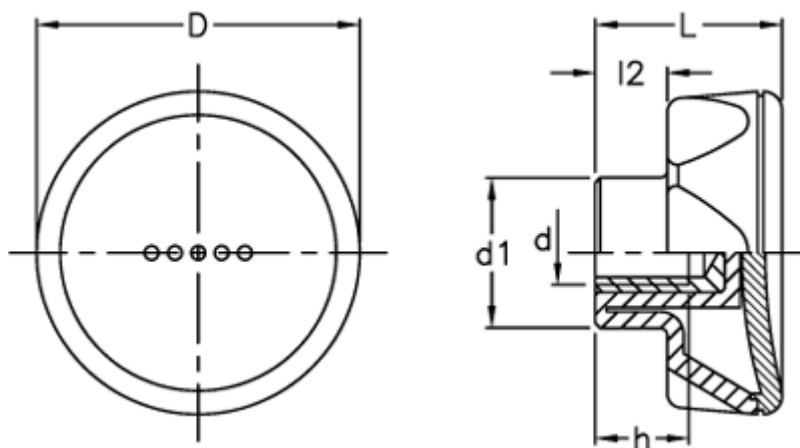

Varenummer: 23052214316  
Beskrivelse: E+G Drejeknop  
ELK.56-B M10-C6 rød dækkappe

## Mål

D	= 56
d1	= 26.5
d 6H	= M10
h	= 13
L	= 29
l2	= 11